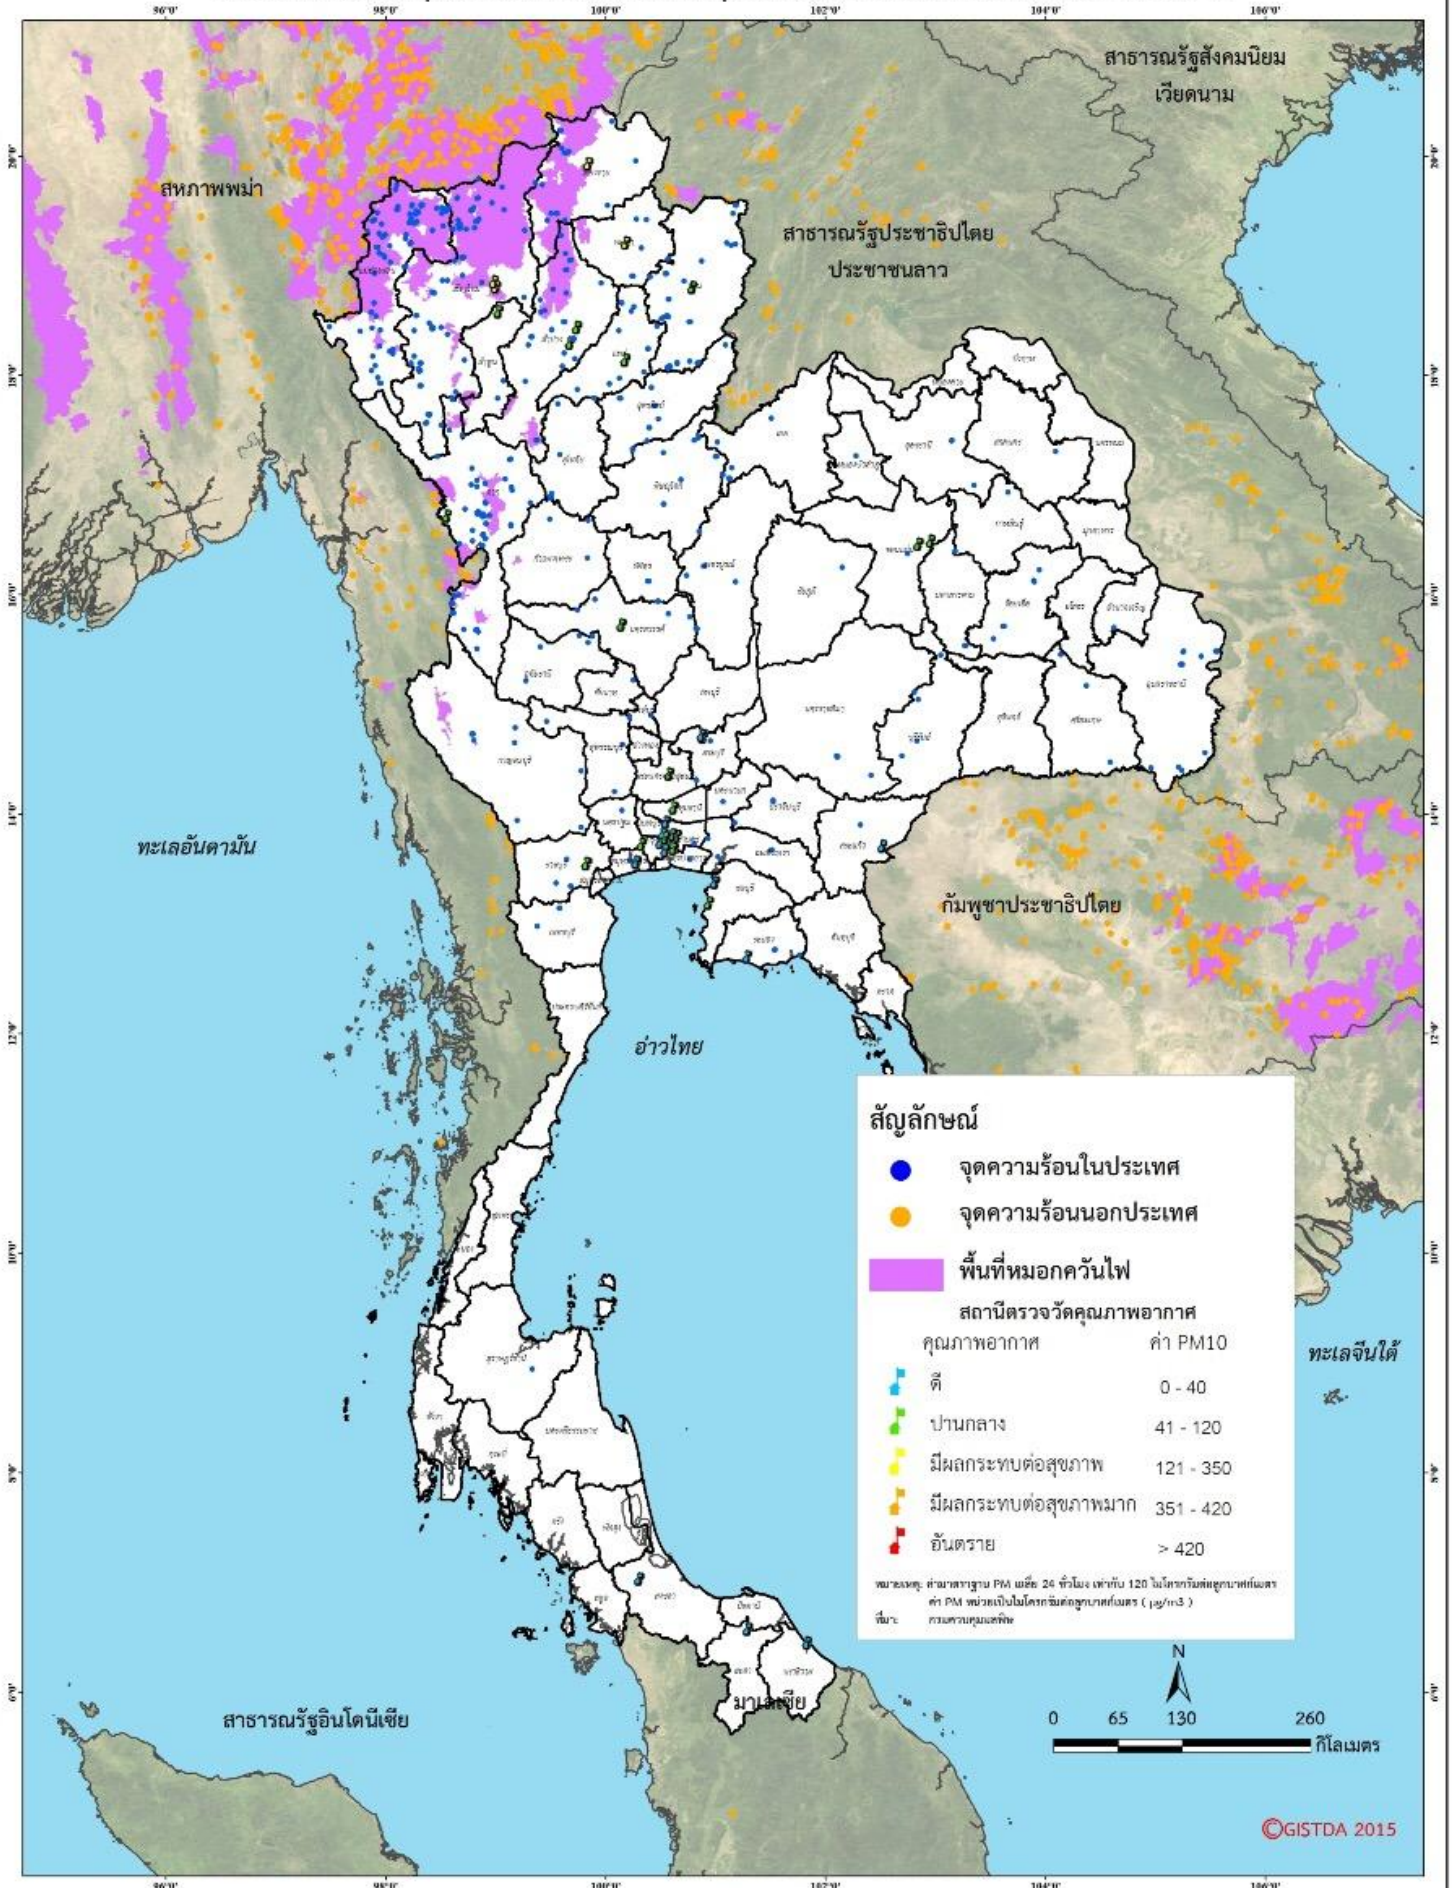

พื้นที่หมอกควันไฟ จุดความร้อนจากดาวเทียม Aqua_MODIS วันที่ 12 มีนาคม 2558 เวลา 13.40 น.
 และสถานีตรวจวัดคุณภาพอากาศจากกรมควบคุมมลพิษ วันที่ 12 มีนาคม 2558 เวลา 13.00 น.

สงวนลิขสิทธิ์โดยกรมควบคุมมลพิษ กระทรวงทรัพยากรธรรมชาติและสิ่งแวดล้อม กรุงเทพมหานคร ปี พ.ศ. 2558