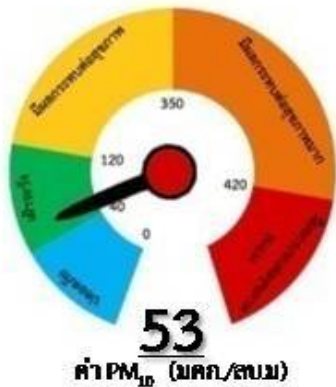

สถานการณ์ปัจจุบัน ณ อำเภอเมืองลำปาง จังหวัดลำปาง

แนวโน้มสถานการณ์หมอกควันลำปาง

คาดการณ์ วันที่ 23 ม.ค.59 สถานการณ์หมอกควันจังหวัดลำปางมีแนวโน้มลดลง

พยากรณ์สภาพอากาศ ช่วงวันที่ 22 - 28 ม.ค. 59

วันที่	วันที่ 22	วันที่ 23	วันที่ 24	วันที่ 25	วันที่ 26	วันที่ 27	วันที่ 28
อุณหภูมิสูงสุด	32°C	33°C	31°C	28°C	28°C	30°C	
อุณหภูมิต่ำสุด	18°C	18°C	17°C	15°C	14°C	15°C	
ความชื้นสัมพัทธ์	ณ 27% ตลอด	ณ 27% ตลอด	ณ 27% ตลอด	ณ 27% ตลอด	ณ 27% ตลอด	ณ 27% ตลอด	ณ 27% ตลอด

Hotspot @ ครั้ง ประจำวันที่ 21 ม.ค.59

ที่มา : <http://www.tmd.go.th/>

“ส่งต่อความห่วงใย สู่สมชายใจให้ชาวเหนือ”

สำนักงานสิ่งแวดล้อมภาคที่ 1-4 (ภาคเหนือ)

อากาศพะเยา...บ้านเฮา

แจ้งเตือนและพยากรณ์สถานการณ์หมอกควันจังหวัดพะเยา

ฉบับที่ 6/2559 ประจำวันศุกร์ที่ 22 มกราคม 2559

ค่าฝุ่นละอองพะเยา

เฝ้าระวัง

หมายเหตุ มีค่าฝุ่นละอองถึง 23 ชั่วโมง

ข้อเสนอแนะการปฏิบัติตน

ประชาชนทั่วไป

ทำกิจกรรมได้ตามปกติ

ประชาชนกลุ่มเสี่ยงโรคระบบ