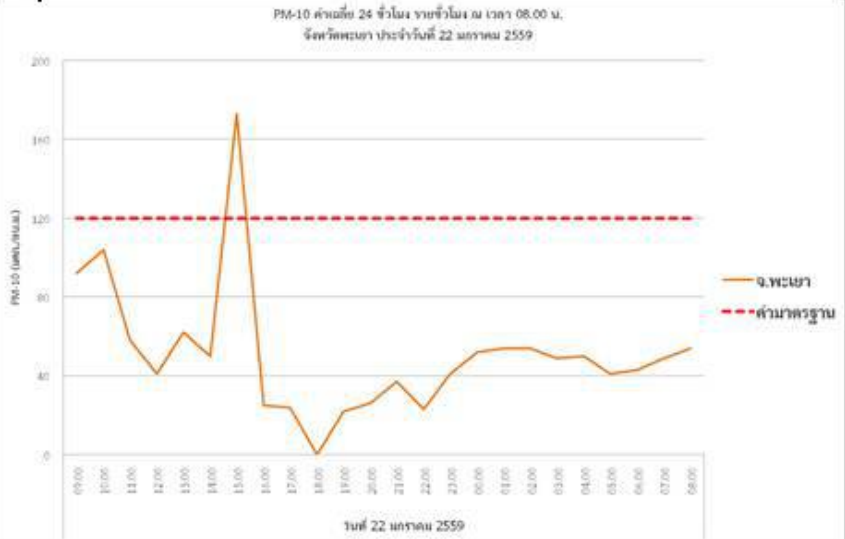

หมายเหตุ มีค่าฝุ่นละอองถึง 23 ชั่วโมง