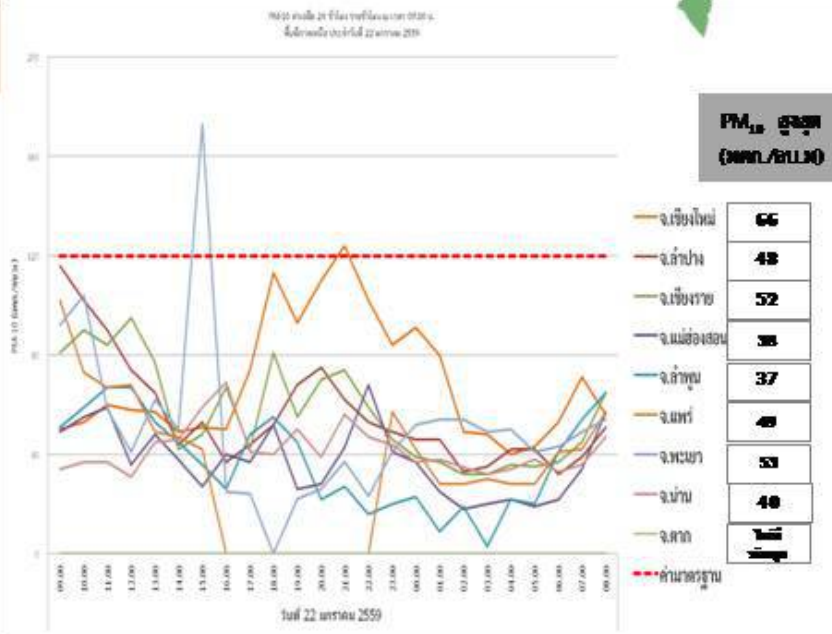

อากาศบ้านเฮา 22 มกราคม 2559

PM10

0-40

41-120

121-350

351-420

>420

อากาศบ้านเฮา

แจ้งเตือนและคาดการณ์สถานการณ์หมอกควันภาคเหนือ
ฉบับที่ 6/2559 ประจำวันศุกร์ที่ 22 มกราคม 2559

ค่าฝุ่นละอองภาคเหนือ

เฝ้าระวัง

ข้อเสนอแนะการปฏิบัติตน

ประชาชนทั่วไป

ทำกิจกรรมได้ตามปกติ

ประชาชนกลุ่มเสี่ยงโรคระบบทางเดินหายใจ

- 1) ควรสวมหน้ากากอนามัยแบบผ้า
- 2) หากมีอาการแสบคอ แสบจมูก ให้ใช้ผ้าอุ่นกั้วคอ เพื่อบรรเทาอาการระคายคอ

แนวโน้มสถานการณ์หมอกควันภาคเหนือ

สถานการณ์หมอกควันภาคเหนือในสัปดาห์ต่อไป
(วันที่ 25-29 ม.ค.59) จะมีแนวโน้ม **ลดลง** โดยเฉพาะในพื้นที่
จังหวัด ลำปาง ลำพูน
ปัจจัยที่ใช้ในการคาดการณ์ ได้แก่ จำนวนจุดความร้อน ปริมาณฝน อุณหภูมิ ความกดอากาศ ทิศทางและความเร็วลม