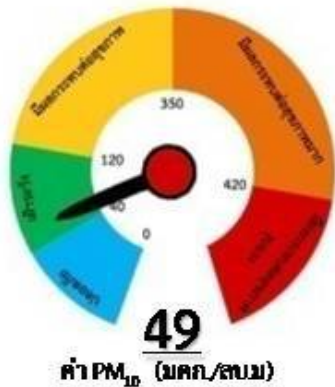

พยากรณ์สภาพอากาศ ช่วงวันที่ 22 - 28 ม.ค. 59

วันที่	วันที่ 22/1	วันที่ 23/1	วันที่ 24/1	วันที่ 25/1	วันที่ 26/1	วันที่ 27/1	วันที่ 28/1
อุณหภูมิ	30°C	31°C	30°C	28°C	27°C	28°C	28°C
ความชื้น	16%	15%	16%	14%	12%	13%	13%
สภาพดินฟ้าอากาศ	อากาศดี	อากาศดี	มีเมฆบางส่วน	มีเมฆบางส่วน	มีเมฆบางส่วน	มีเมฆบางส่วน	มีเมฆบางส่วน
			มี 20% ฝน	มี 20% ฝน	มี 20% ฝน	มี 20% ฝน	มี 20% ฝน

ที่มา : <http://www.tmd.go.th/>

Hotspot ๐ ครั้ง ประจำวันที่ 21 ม.ค.59

“ส่งต่อความห่วงใย สู่สมหมายใจให้ชาวเหนือ”

สำนักงานสิ่งแวดล้อมภาคที่ 1-4 (ภาคเหนือ)

อากาศแพร่...บ้านเฮา

แจ้งเตือนและพยากรณ์สถานการณ์หมอกควันจังหวัดแพร่

ฉบับที่ 6/2559 ประจำวันศุกร์ที่ 22 มกราคม 2559

ค่าฝุ่นละอองแพร่

เฝ้าระวัง

หมายเหตุ มีค่าฝุ่นละอองถึง 17 ชั่วโมง

ข้อเสนอแนะการปฏิบัติตน

ประชาชนทั่วไป

ทำกิจกรรมได้ตามปกติ

ประชาชนกลุ่มเสี่ยงโรคระบบ