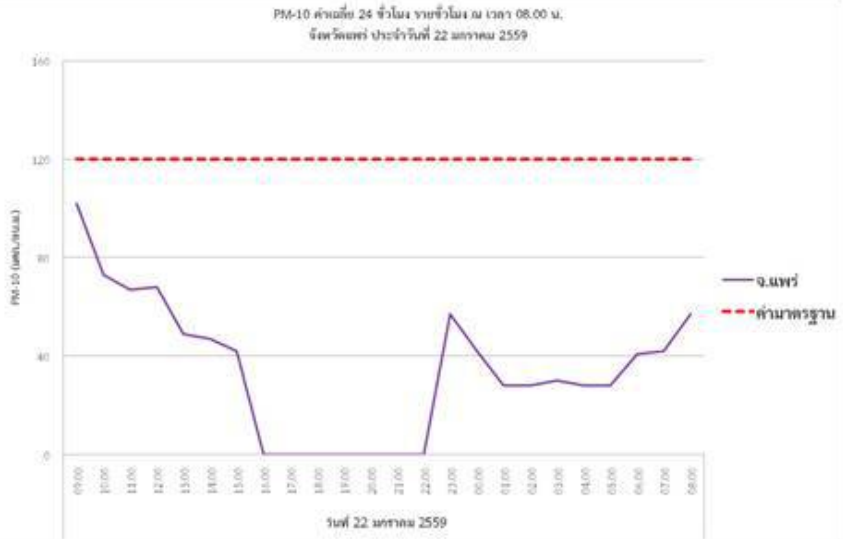

ฉบับที่ 6/2559 ประจำวันศุกร์ที่ 22 มกราคม 2559

ค่าฝุ่นละอองแพร่

เฝ้าระวัง

หมายเหตุ มีค่าฝุ่นละอองถึง 17 ชั่วโมง

ข้อเสนอแนะการปฏิบัติตน

ประชาชนทั่วไป

ทำกิจกรรมได้ตามปกติ

ประชาชนกลุ่มเสี่ยงโรคระบบ