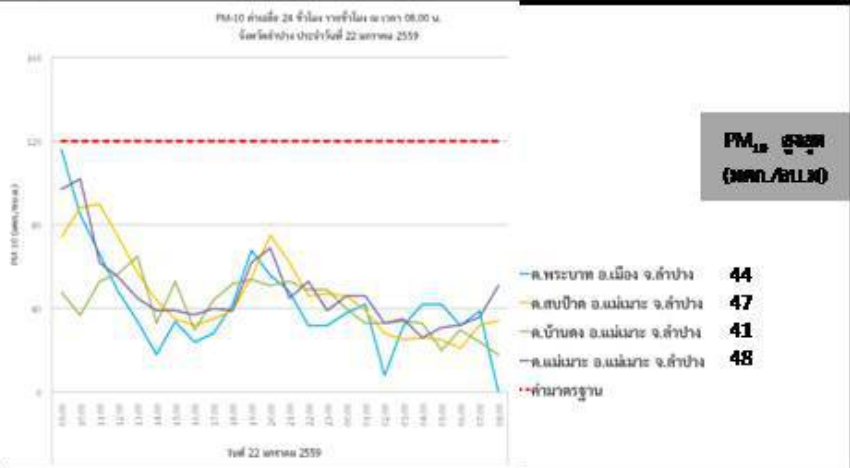

สถานการณ์ปัจจุบัน ณ อำเภอเมืองลำปาง จังหวัดลำปาง

แนวโน้มสถานการณ์หมอกควันลำปาง

คาดการณ์ วันที่ 23 ม.ค.59 สถานการณ์หมอกควันจังหวัดลำปางมีแนวโน้มลดลง

พยากรณ์สภาพอากาศ ช่วงวันที่ 22 - 28 ม.ค. 59

วันที่	วันที่ 22	วันที่ 23	วันที่ 24	วันที่ 25	วันที่ 26	วันที่ 27	วันที่ 28
อุณหภูมิสูงสุด	32°C	33°C	31°C	28°C	28°C	30°C	
อุณหภูมิต่ำสุด	18°C	18°C	17°C	15°C	14°C	15°C	
ความชื้นสัมพัทธ์	ณ 27% ตลอด	ณ 27% ตลอด	ณ 27% ตลอด	ณ 27% ตลอด	ณ 27% ตลอด	ณ 27% ตลอด	ณ 27% ตลอด